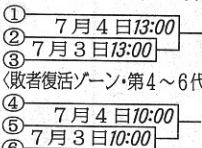

◇リーグ戦グループ割り◇

Aグループ	①ヤマハ	②三菱自動車岡崎	③東邦ガス	④J R東海
Bグループ	⑤西濃運輸	⑥ホンダ鈴鹿	⑦東海REX	⑧一光
Cグループ	⑨トヨタ自動車	⑩三菱重工名古屋	⑪王子製紙	⑫東海理化

◇代表決定トーナメント進出順位決定リーグ◇

日程	第1試合(10:00開始)	第2試合(13:00開始)
10日	①ヤマハ—②三菱自動車岡崎	③東邦ガス—④J R東海
11日	⑤西濃運輸—⑥ホンダ鈴鹿	⑦東海REX—⑧一光
12日	⑨トヨタ自動車—⑩三菱重工名古屋	⑪王子製紙—⑫東海理化
13日	①ヤマハ—③東邦ガス	②三菱自動車岡崎—④J R東海
14日	⑤西濃運輸—⑦東海REX	⑥ホンダ鈴鹿—⑧一光
15日	⑨トヨタ自動車—⑪王子製紙	⑩三菱重工名古屋—⑫東海理化
16日	④J R東海—①ヤマハ	②三菱自動車岡崎—③東邦ガス
17日	⑧一光—⑤西濃運輸	⑥ホンダ鈴鹿—⑦東海REX
18日	⑫東海理化—⑨トヨタ自動車	⑩三菱重工名古屋—⑪王子製紙

※同率の場合、順位は直接対決の勝者が上位。3チーム同率時は総得失点差、総得点、総安打の順で、多いチームが上位

◇第77回都市対抗野球東海地区2次予選リーグ組み合わせ◇

〈敗者復活ゾーン〉

◇代表順位決定戦◇

〈ストレートゾーン・第1~3代表〉

※すべて岡崎市民球場

〈ストレートゾーン〉

※敗者はカタカナが示す枠で敗者復活戦に出場

ヤマハAグループ

第77回都市対抗野球東海地区2次予選リーグ戦(6月10~18日、愛知・岡崎市民球場)の組み合わせが17日に決まった。3年連続30回目の本大会出場を目指すヤマハは、三菱自動車岡崎、東邦ガス、J R東海とが並ぶAグループに入った。本大会は8月25日から東京ドームで行われる。

まずは総当たりで3グループの1~4位までの順位を決定。その後、6月24日からクラブ3チームを加えた15チームで代表決定トーナメント(ストレートゾ