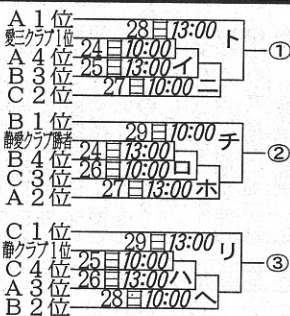

◇リーグ戦グループ割り◇

Aグループ	①ヤマハ	②三菱自動車岡崎	③東邦ガス	④J R東海
Bグループ	⑤西濃運輸	⑥ホンダ鈴鹿	⑦東海REX	⑧一光
Cグループ	⑨トヨタ自動車	⑩三菱重工名古屋	⑪王子製紙	⑫東海理化

◇代表決定トーナメント進出順位決定リーグ◇

日程	第1試合(10:00開始)	第2試合(13:00開始)
10日	①ヤマハ—②三菱自動車岡崎	③東邦ガス—④J R東海
11日	⑤西濃運輸—⑥ホンダ鈴鹿	⑦東海REX—⑧一光
12日	⑨トヨタ自動車—⑩三菱重工名古屋	⑪王子製紙—⑫東海理化
13日	①ヤマハ—③東邦ガス	②三菱自動車岡崎—④J R東海
14日	⑤西濃運輸—⑦東海REX	⑥ホンダ鈴鹿—⑧一光
15日	⑨トヨタ自動車—⑪王子製紙	⑩三菱重工名古屋—⑫東海理化
16日	④J R東海—①ヤマハ	②三菱自動車岡崎—③東邦ガス
17日	⑧一光—⑤西濃運輸	⑥ホンダ鈴鹿—⑦東海REX
18日	⑫東海理化—⑨トヨタ自動車	⑩三菱重工名古屋—⑪王子製紙

※同率の場合、順位は直接対決の勝者が上位。3チーム同率時は総得失点差、総得点、総安打の順で、多いチームが上位

◇第77回都市対抗野球東海地区2次予選リーグ組み合わせ◇

〈敗者復活ゾーン〉

◇代表順位決定戦◇

〈ストレートゾーン・第1~3代表〉

※すべて岡崎市民球場

〈ストレートゾーン〉

※敗者はカタカナが示す枠で敗者復活戦に出場