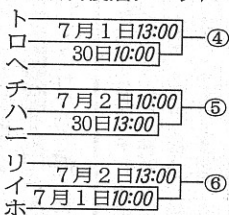

◇リーグ戦グループ割り◇

Aグループ	①ヤマハ	②三菱自動車岡崎	③東邦ガス	④J R東海
Bグループ	⑤西濃運輸	⑥ホンダ鈴鹿	⑦東海REX	⑧一光
Cグループ	⑨トヨタ自動車	⑩三菱重工名古屋	⑪王子製紙	⑫東海理化

◇代表決定トーナメント進出順位決定リーグ◇

日程	第1試合(10:00開始)	第2試合(13:00開始)
10日	①ヤマハ—②三菱自動車岡崎	③東邦ガス—④J R東海
11日	⑤西濃運輸—⑥ホンダ鈴鹿	⑦東海REX—⑧一光
12日	⑨トヨタ自動車—⑩三菱重工名古屋	⑪王子製紙—⑫東海理化
13日	①ヤマハ—③東邦ガス	②三菱自動車岡崎—④J R東海
14日	⑤西濃運輸—⑦東海REX	⑥ホンダ鈴鹿—⑧一光
15日	⑨トヨタ自動車—⑪王子製紙	⑩三菱重工名古屋—⑫東海理化
16日	④J R東海—①ヤマハ	②三菱自動車岡崎—③東邦ガス
17日	⑧一光—⑤西濃運輸	⑥ホンダ鈴鹿—⑦東海REX
18日	⑫東海理化—⑨トヨタ自動車	⑩三菱重工名古屋—⑪王子製紙

※同率の場合、順位は直接対決の勝者が上位。3チーム同率時は総得失点差、総得点、総安打の順で、多いチームが上位

◇第77回都市対抗野球東海地区2次予選リーグ組み合わせ◇

〈敗者復活ゾーン〉

◇代表順位決定戦◇

〈ストレートゾーン・第1~3代表〉

※すべて岡崎市民球場

〈ストレートゾーン〉

※敗者はカタカナが示す枠で敗者復活戦に出場

ヤマハAグループ

第77回都市対抗野球東海地区2次予選リーグ戦(6月10~18日、愛知・岡崎市民球場)の組み合わせが17日に決まった。3年連続30回目の本大会出場を目指すヤマハは、三菱自動車岡崎、東邦ガス、J R東海とが並ぶAグループに入った。本大会は8月25日から東京ドームで行われる。

まずは総当たりで3グループの1~4位までの順位を決定。その後、6月24日からクラブ3チームを加えた15チームで代表決定トーナメント(ストレートゾ